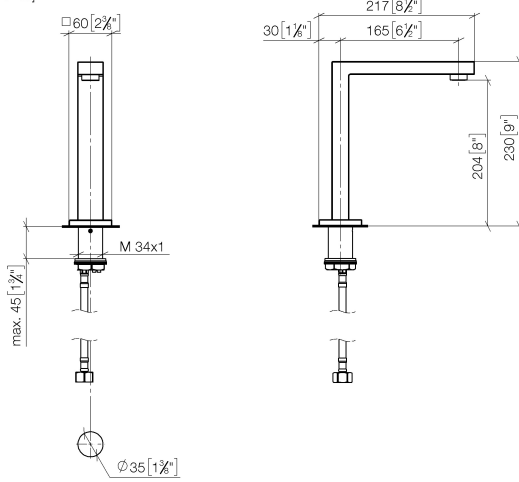

## SYMETRICS Waschtisch-Stand-Auslauf ohne Ablaufgarnitur - Chrom

---

13 721 980

- Ausladung 165 mm
- starrer Auslauf
- runder luftangereicherter Strahl
- Armaturenhöhe 230 mm
- Höhe bis Luftsprudler 205 mm
- Bohrungsdurchmesser 35 mm
- Rosette 60 x 60 mm
- 2x Druckschlauch M 10 x 1 eingeschraubt, dichtheitsgeprüft
- Anschluss 1/2"
- Durchfluss max. 7 l/min
- bleifrei

**SYMETRICS Waschtisch-Stand-Auslauf ohne Ablaufgarnitur - Chrom**

13 721 980

mm [inches]

**Durchflussdiagramm**

**Zertifikate**

ETA\_18519.

LGA\_18651.

SYMETRICS Waschtisch-Stand-Auslauf ohne Ablaufgarnitur - Chrom